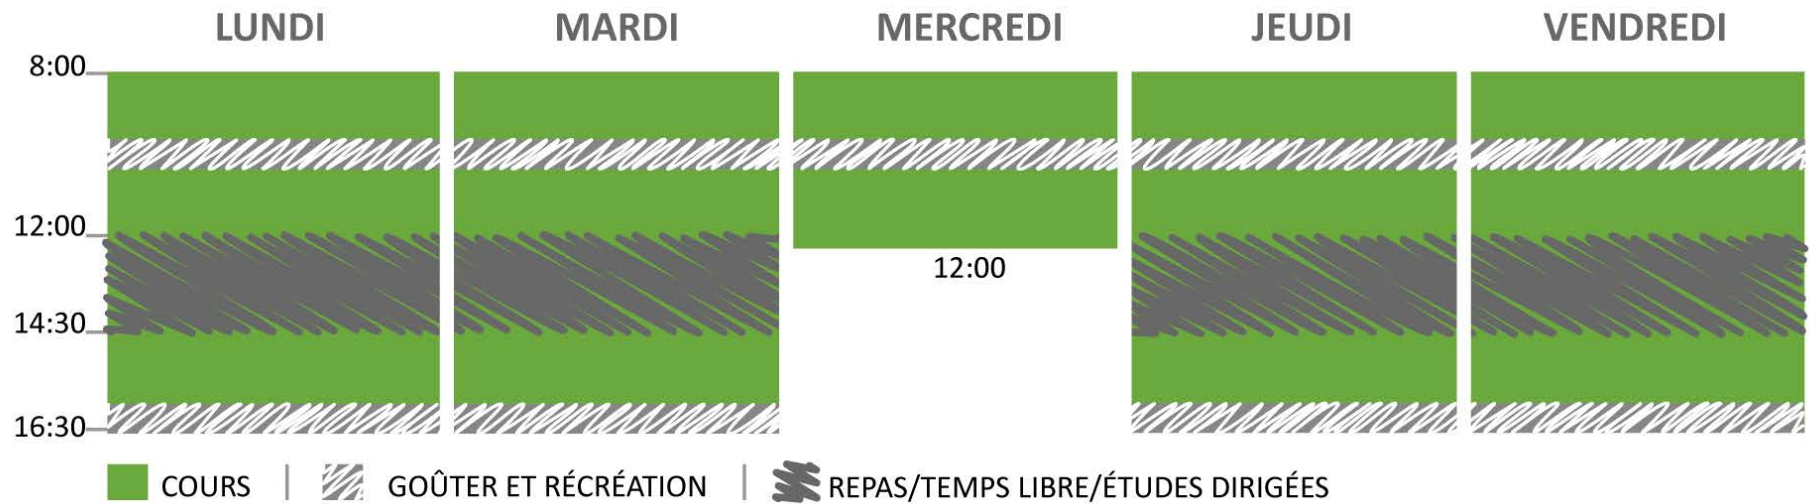

COLLÈGE : ENTRE 28 ET 30 HEURES*

*1 session de cours en plus, 1 jour ou 2 jours par semaine, selon le parcours linguistique. De 13:15 à 14:15.

NOTE:

- Les temps de classe avec apprentissages ciblés incluent des temps de services élèves pour la vie quotidienne de l'école.
- Les temps de récréation du matin sont inclus dans les horaires.