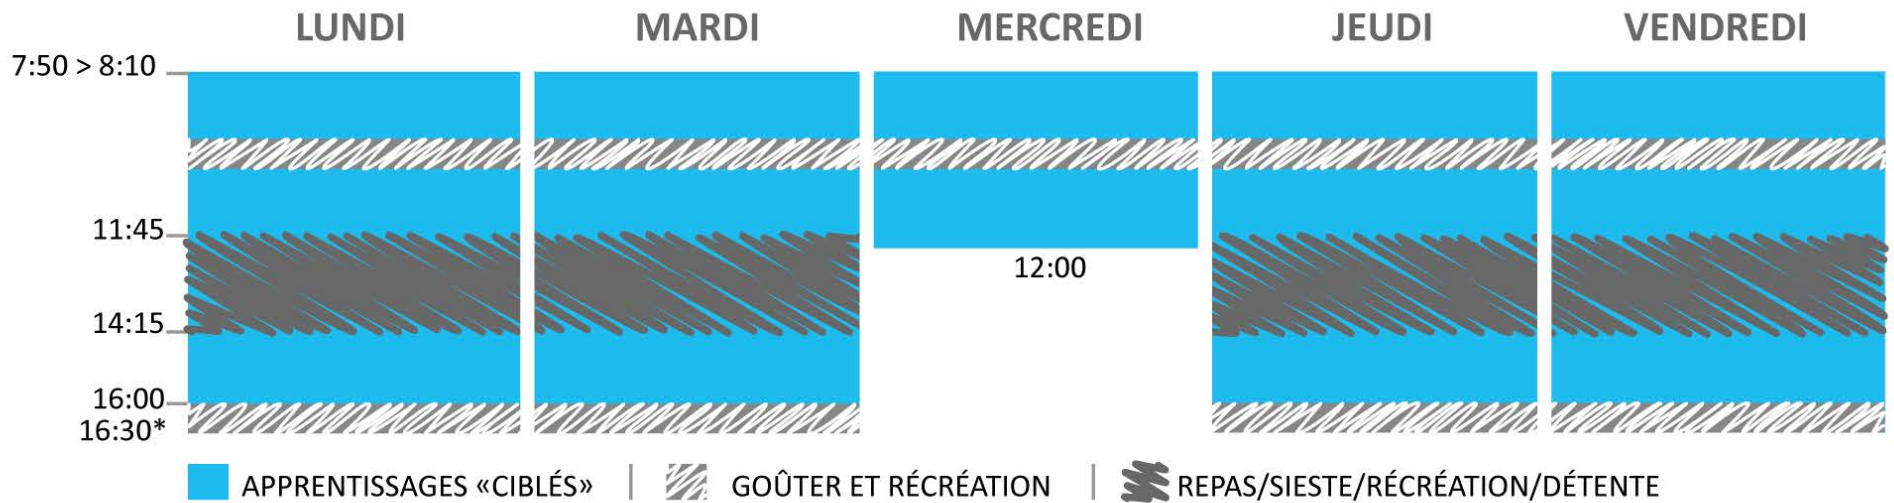

MATERNELLE : 26 HEURES

*16:00 : fin des cours - 16:00 > 16:30 : goûter/départs échelonnés en fonction des possibilités parentales