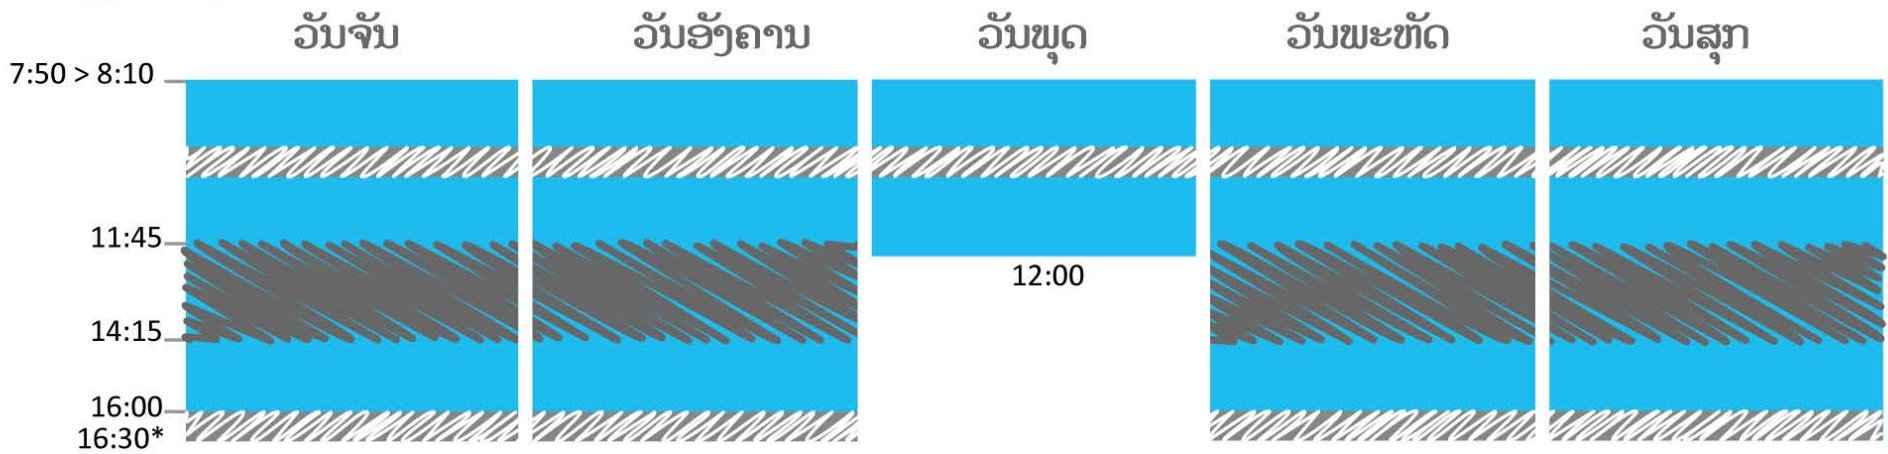

ໂຮງຮຽນອະນຸບານ: 26 ຊົ່ວໂມງ

■ ເວລາເຂົ້າຫ້ອງຮຽນ |
 ອາຫານວ່າງ ແລະ ພັກຜ່ອນຫຼິ້ນ |
 ອາຫານທ່ຽງ / ນອນ / ເວລາພັກຜ່ອນ
 *16 ໂມງ : ເລີກຮຽນ - 16 ໂມງ > 16.30 ໂມງ : ອາຫານວ່າງ / ຮັບນັກຮຽນກັບບ້ານຂຶ້ນກັບຄວາມສະດວກຂອງຜູ້ປົກຄອງ.